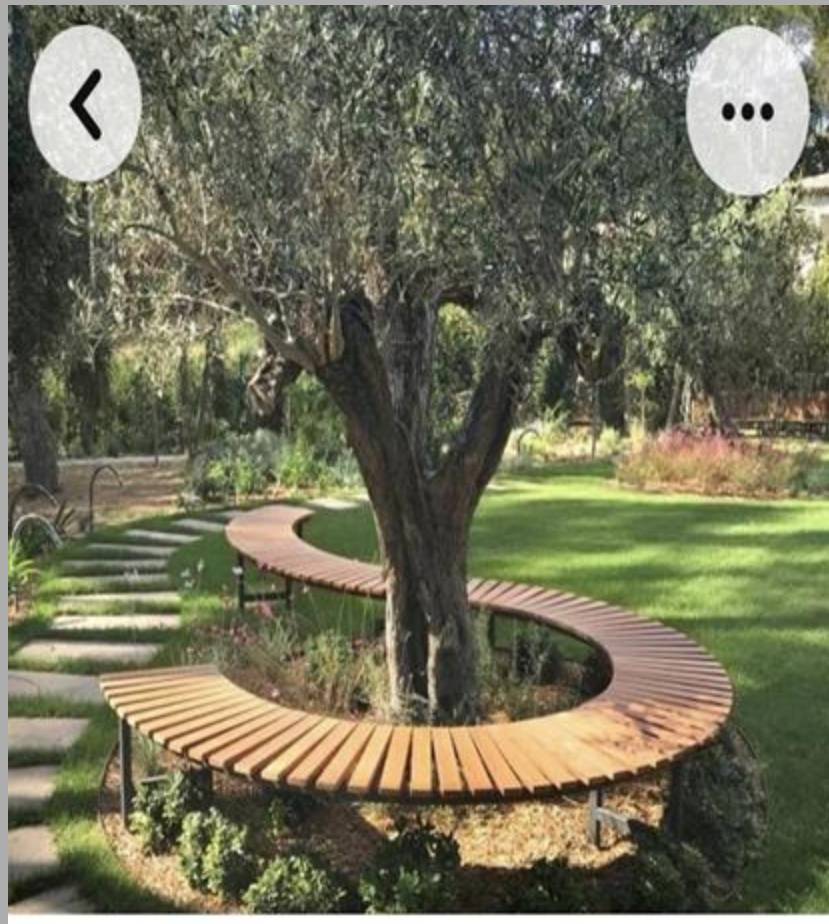

**GIRKALIŲ KULTŪROS NAMŲ
APLINKOS, POILSIO IR
LAISVALAIKIO ERDVĖS KŪRIMAS**

Šis projektas siekia sukurti gražią ir funkcionalią teritoriją aplink Girkalių Kultūros Namus, kur gyventojai ir lankytojai galėtų saugiai pailsėti, mėgautis gamta, kultūrine veikla ir bendravimu.

Teritorija būtų sutvarkyta ir įrengta taip, kad atspindėtų gražią aplinką ir vietinius kultūrinius elementus.

VIZUALIZACIJOS

- ✓ Iškloti nauji takeliai trinkelėmis, įsodintos gėlės loviuose, krūmų grupės ir medžiai, kurie praturtins teritoriją.

✓ Aplinkos apšvietimo sistema užtikrins saugumą ir leis naudotis teritorija, ir tamsiu paros metu.

- ✓ Sukurtos pasisėdėjimo erdvės, kur gyventojai galės pailsėti, pabendrauti ar paskaityti knygą.

✓ Sukurtos puslankio formos suoliukai, kur lankytojai galės sėdėdami stebėti atlikėjų pasirodymus ar tiesiog atsipalaiduoti.

Be to, esami seni želdiniai dažnai neatrodo tvarkingai ir neatitinka vietos estetinių ir funkcinių standartų.

Kurkime aplinką kartu!

Ačiū! 😊