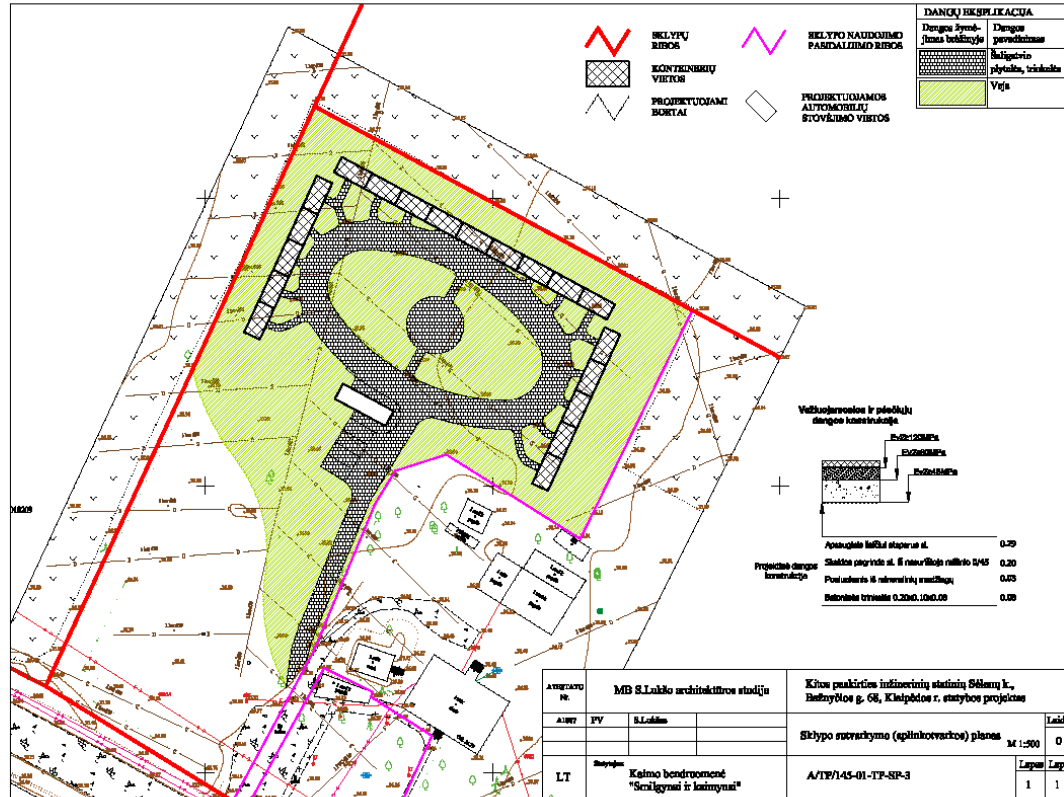

***KUPOLAS-RAMYBĖS OAZĖ
SĖLENUOSE***

- ***Statyti kupolą planuojama „Savarankiško gyvenimo namų“ kieme.***
- ***Kupolo skersmuo 8 metrai, tai sudaro 50 kv./m erdvės.***
- ***Teritorijoje pastatyti moduliniai nameliai senyvo amžiaus, ar socialinę atskirtį patiriantiems rajono gyventojams.***

Paskirtis

- *Šio įrenginio paskirtis – įvairių renginių, susirinkimų, psichinės ir emocinės sveikatos gerinimo užsiėmimų, muzikinių vakarų ir bažnytinių apeigų atlikimui, kaimo bendruomenės „Smilgynai ir kaimynai“, bei visos seniūnaitijos gyventojams.*

Sklypo planas

Kupolas

Planas ateičiai

- *Kupolo viduje planuojame įrengti garso ir šviesos sistemas, kurių pagalba, ateityje planuojame organizuoti šviesos ir muzikos terapijas.*