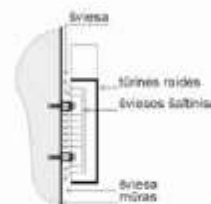

Tūrinės raidės tvirtinamos prie stačiakampių aliuminio vamzdžių, kurie dažomi pasirinkta spalva.

Apšvietimo elementai montuojami tūrinių raidžių vidinėje dalyje, šviečia į fasadą (LED apšvietimas).

Papildoma iškaba:

dydis – 1000 x 600 mm ir 300 x 500 mm

reklamos plotas – 0,6 kv.m;

medžiaga (-os) – juodintas plienas, kompozicinė aliuminio plokštė;

apšvietimas – nėra;

konstrukcijos aprašymas: iškabos konstrukcija gaminama iš juodinto plieno. Tvirtinama varžtais statmenai pastato fasadui. Nešviečia.

Tūrinės raidės tvirtinamos prie stačiakampių alumino vamzdžių, kurie dažomi atitamausia fasadui spalva.

reklama

2300 mm

320 mm

A-A

Medžiaga - iškabos pagrindas gaminamas ir priekinė ženklo dalis žėzuojama iš kompozicinės alumino plėvelės DIBOND.
Tūrinės raidės tvirtinamos prie stačiakampių alumino vamzdžių, kurie dažomi atitamausia fasadui spalva.
Apšvietimo elementai montuojami šoninių rektų viduje dešinėje šviesoje (fasadų apšvietimas).
M 1:20