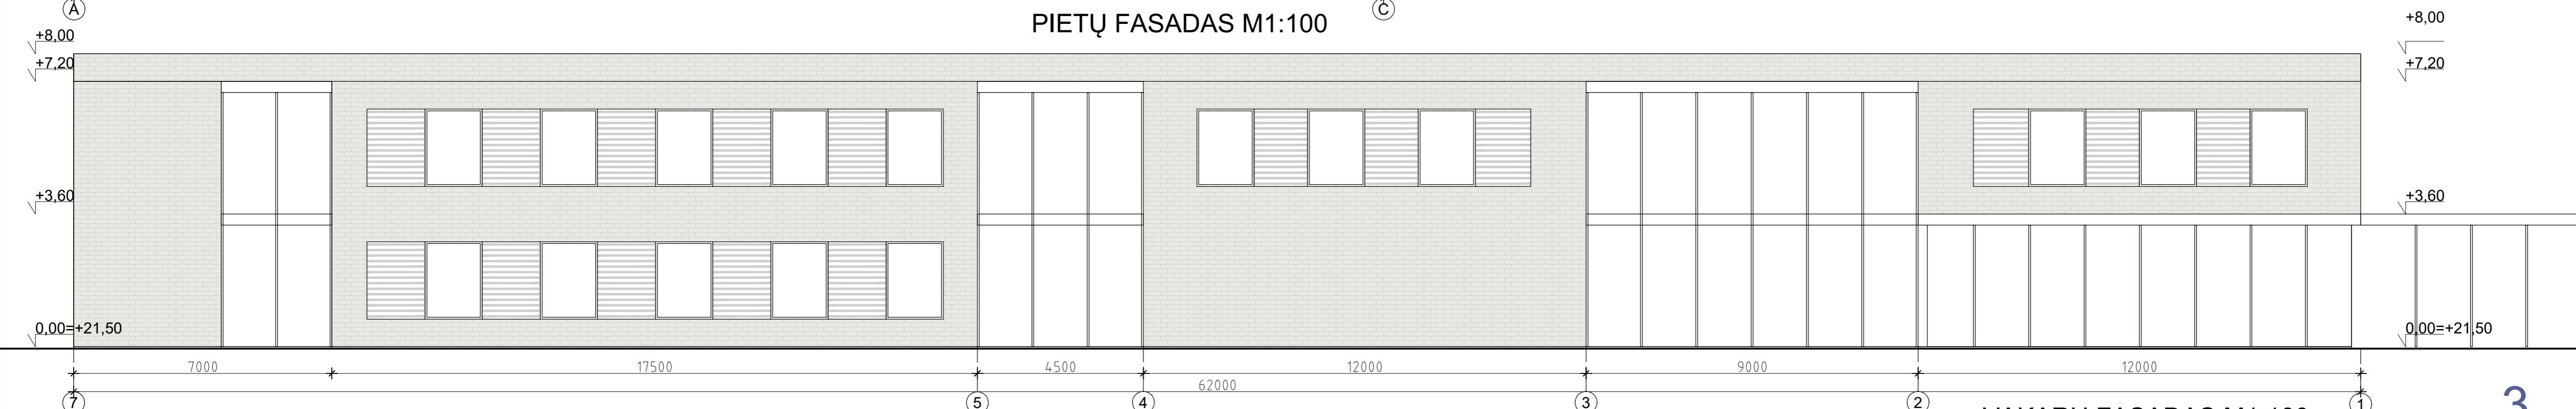

VAKARŲ FASADAS M1:100