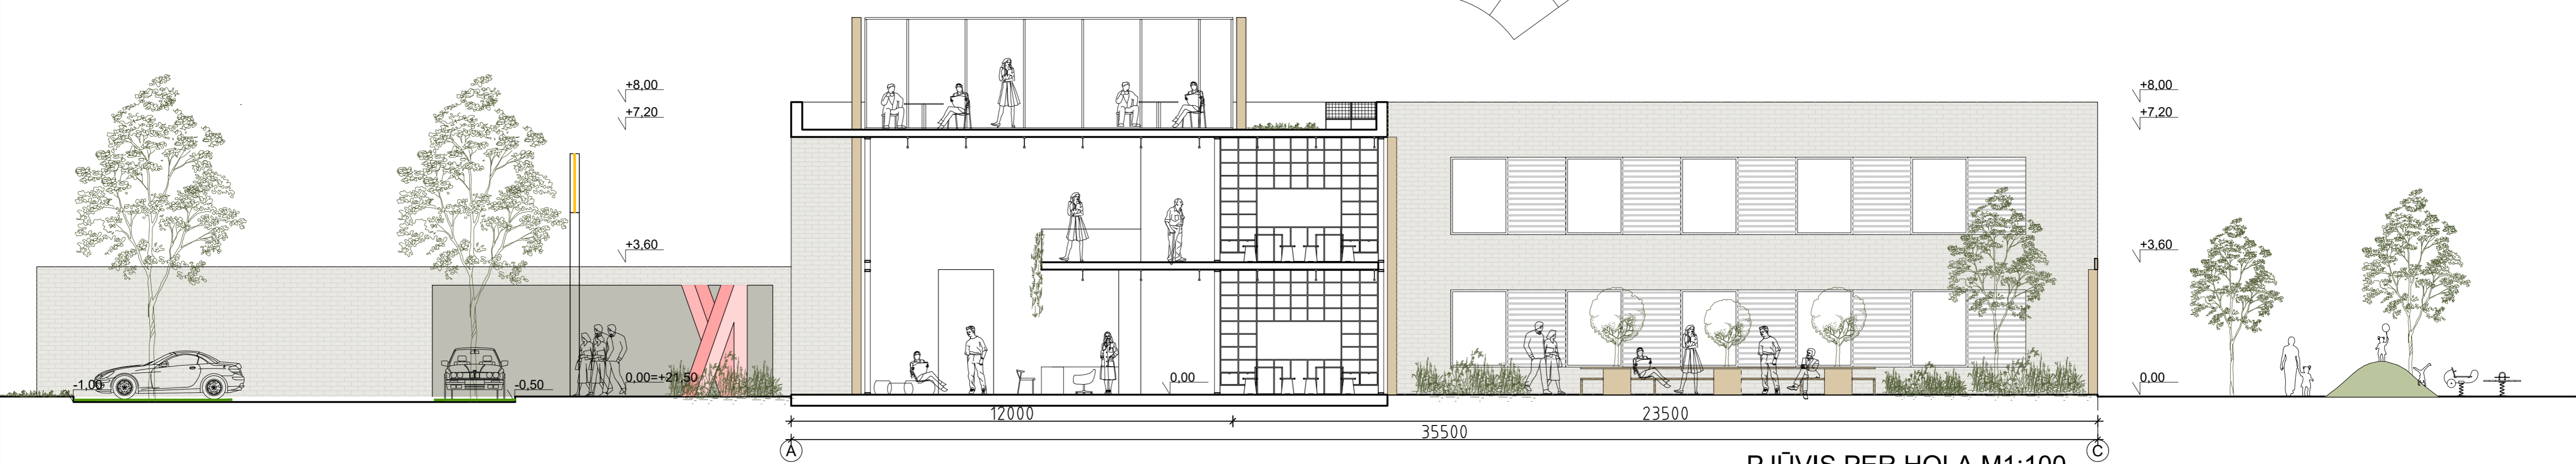

Socialinių paslaugų centras (SPC)

- Administracija
- 501. Kabinetas 12 mkv
- 502. Kabinetas 15 mkv
- 503. Kabinetas 12 mkv
- 504. Posėdžių patalpa 20 mkv
- 505. Poilsio patalpa 20 mkv
- VISO 79 mkv
- SPC suaugusiems su psichikos negalia
- 506. Kompiuterinio užimtumo erdvė 20 mkv
- 507. Psichologo kabinetas 12 mkv
- 508. Psichoterapeuto kabinetas 12 mkv
- 509. Soc. darbuotojo kabinetas 12 mkv
- 509. Šeimos gydytojo kabinetas 16 mkv
- 510. Terapinė patalpa 20 mkv
- 511. Terapinė patalpa 20 mkv
- 512. Edukacinė patalpa 30 mkv
- 513. Sensorinis kambarys 16 mkv
- 514. Rūbinė 10 mkv
- 515. Pagalbinė patalpa 10 mkv
- 516. WC 18 mkv
- VISO 196 mkv
- Dienos socialinės globos įstaiga
- 517. Kabinetas 12 mkv
- 518. Kabinetas 12 mkv
- 519. Poilsio patalpa 15 mkv
- 520. Maitinimo patalpa 20 mkv
- 521. Daugiafunkcinė salė 50 mkv
- 522. Užsiėmimų patalpa 20 mkv
- 523. Užsiėmimų patalpa 20 mkv
- 524. Užsiėmimų patalpa 20 mkv
- 525. Pagalbinė patalpa 10 mkv
- 526. WC 18 mkv
- VISO 197 mkv
- Socialinių dirbtuvių erdvė
- 527. Kavinės patalpa 30 mkv
- 528. Poilsio patalpa 15 mkv
- 529. Užsiėmimų patalpa 20 mkv
- 530. Užsiėmimų patalpa 20 mkv
- 531. Sensorinis kambarys 15 mkv
- 532. Kabinetas 12 mkv
- 533. Kabinetas 12 mkv
- 534. Pagalbinė patalpa 10 mkv
- 535. WC 18 mkv
- VISO 152 mkv
- Vaikų dienos centro soc. priežiūros erdvė erdvė
- 536. Kabinetas 12 mkv
- 537. Kabinetas 12 mkv
- 538. Kabinetas 12 mkv
- 539. Sensorinis kambarys 15 mkv
- 540. Edukacinė patalpa 30 mkv
- 541. Edukacinė patalpa 30 mkv
- 542. Tylos kambarys 15 mkv
- 543. Edukacinė patalpa 50 mkv
- 544. Aktyvaus užimtumo kambarys 50 mkv
- 545. Rūbinė 12 mkv
- 546. Pagalbinė patalpa 10 mkv
- 547. WC 18 mkv
- VISO 266 mkv
- Koridoriai, holai 180 mkv
- VISO 1070 mkv

ANTRO AUKŠTO PLANAS M1:100

PJŪVIS PER HOLĄ M1:100

RYTŲ FASADAS M1:100