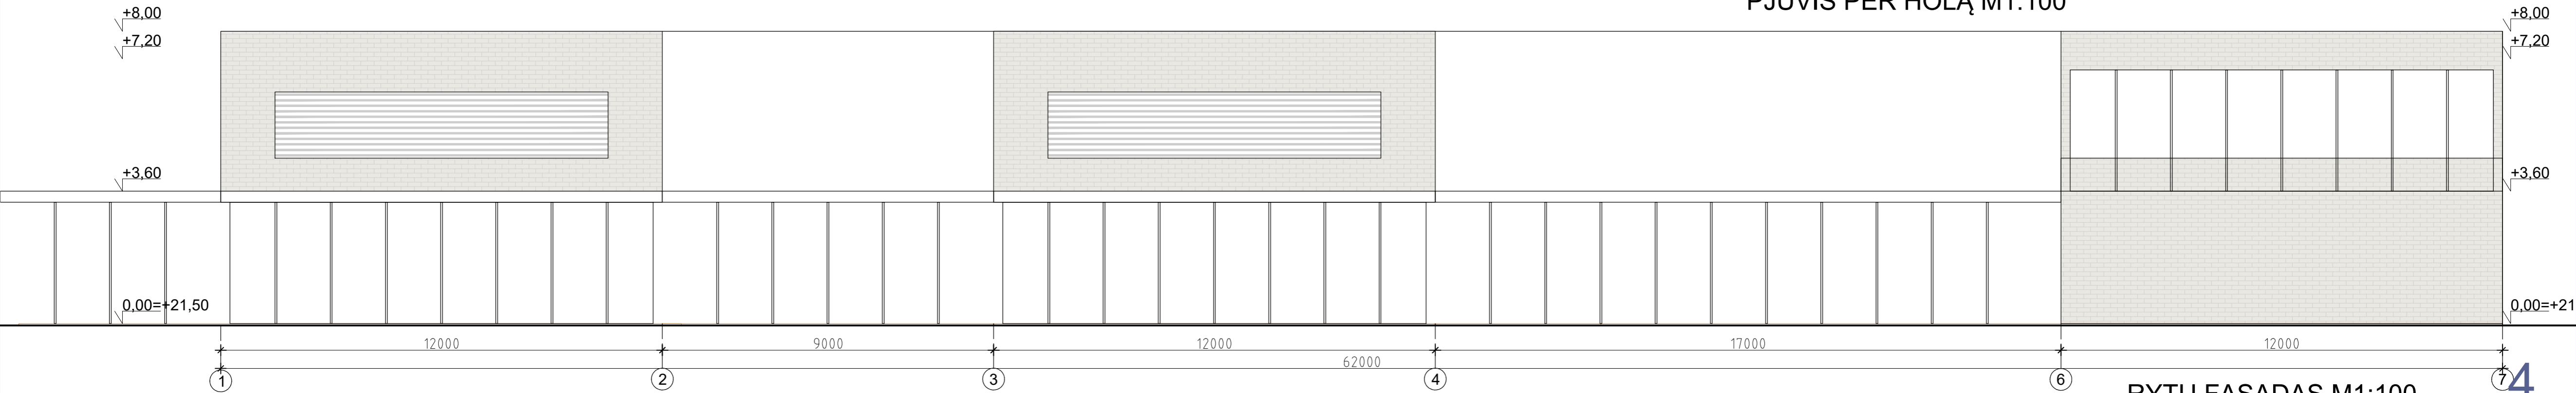

Socialinių paslaugų centras (SPC)

- Administracija
- 501. Kabinetas 12 mkv
- 502. Kabinetas 15 mkv
- 503. Kabinetas 12 mkv
- 504. Posėdžių patalpa 20 mkv
- 505. Poilsio patalpa 20 mkv
- VISO 79 mkv
- SPC suaugusiems su psichikos negalia
- 506. Kompiuterinio užimtumo erdvė 20 mkv
- 507. Psichologo kabinetas 12 mkv
- 508. Psichoterapeuto kabinetas 12 mkv
- 509. Soc. darbuotojo kabinetas 12 mkv
- 509. Šeimos gydytojo kabinetas 16 mkv
- 510. Terapinė patalpa 20 mkv
- 511. Terapinė patalpa 20 mkv
- 512. Edukacinė patalpa 30 mkv
- 513. Sensorinis kambarys 16 mkv
- 514. Rūbinė 10 mkv
- 515. Pagalbinė patalpa 10 mkv
- 516. WC 18 mkv
- VISO 196 mkv
- Dienos socialinės globos įstaiga
- 517. Kabinetas 12 mkv
- 518. Kabinetas 12 mkv
- 519. Poilsio patalpa 15 mkv
- 520. Maitinimo patalpa 20 mkv
- 521. Daugiafunkcinė salė 50 mkv
- 522. Užsiėmimų patalpa 20 mkv
- 523. Užsiėmimų patalpa 20 mkv
- 524. Užsiėmimų patalpa 20 mkv
- 525. Pagalbinė patalpa 10 mkv
- 526. WC 18 mkv
- VISO 197 mkv
- Socialinių dirbtuvių erdvė
- 527. Kavinės patalpa 30 mkv
- 528. Poilsio patalpa 15 mkv
- 529. Užsiėmimų patalpa 20 mkv
- 530. Užsiėmimų patalpa 20 mkv
- 531. Sensorinis kambarys 15 mkv
- 532. Kabinetas 12 mkv
- 533. Kabinetas 12 mkv
- 534. Pagalbinė patalpa 10 mkv
- 535. WC 18 mkv
- VISO 152 mkv
- Vaikų dienos centro soc. priežiūros erdvė erdvė
- 536. Kabinetas 12 mkv
- 537. Kabinetas 12 mkv
- 538. Kabinetas 12 mkv
- 539. Sensorinis kambarys 15 mkv
- 540. Edukacinė patalpa 30 mkv
- 541. Edukacinė patalpa 30 mkv
- 542. Tylos kambarys 15 mkv
- 543. Edukacinė patalpa 50 mkv
- 544. Aktyvaus užimtumo kambarys 50 mkv
- 545. Rūbinė 12 mkv
- 546. Pagalbinė patalpa 10 mkv
- 547. WC 18 mkv
- VISO 266 mkv
- Koridoriai, holai 180 mkv
- VISO 1070 mkv

ANTRO AUKŠTO PLANAS M1:100

PJŪVIS PER HOLĄ M1:100

RYTŲ FASADAS M1:100