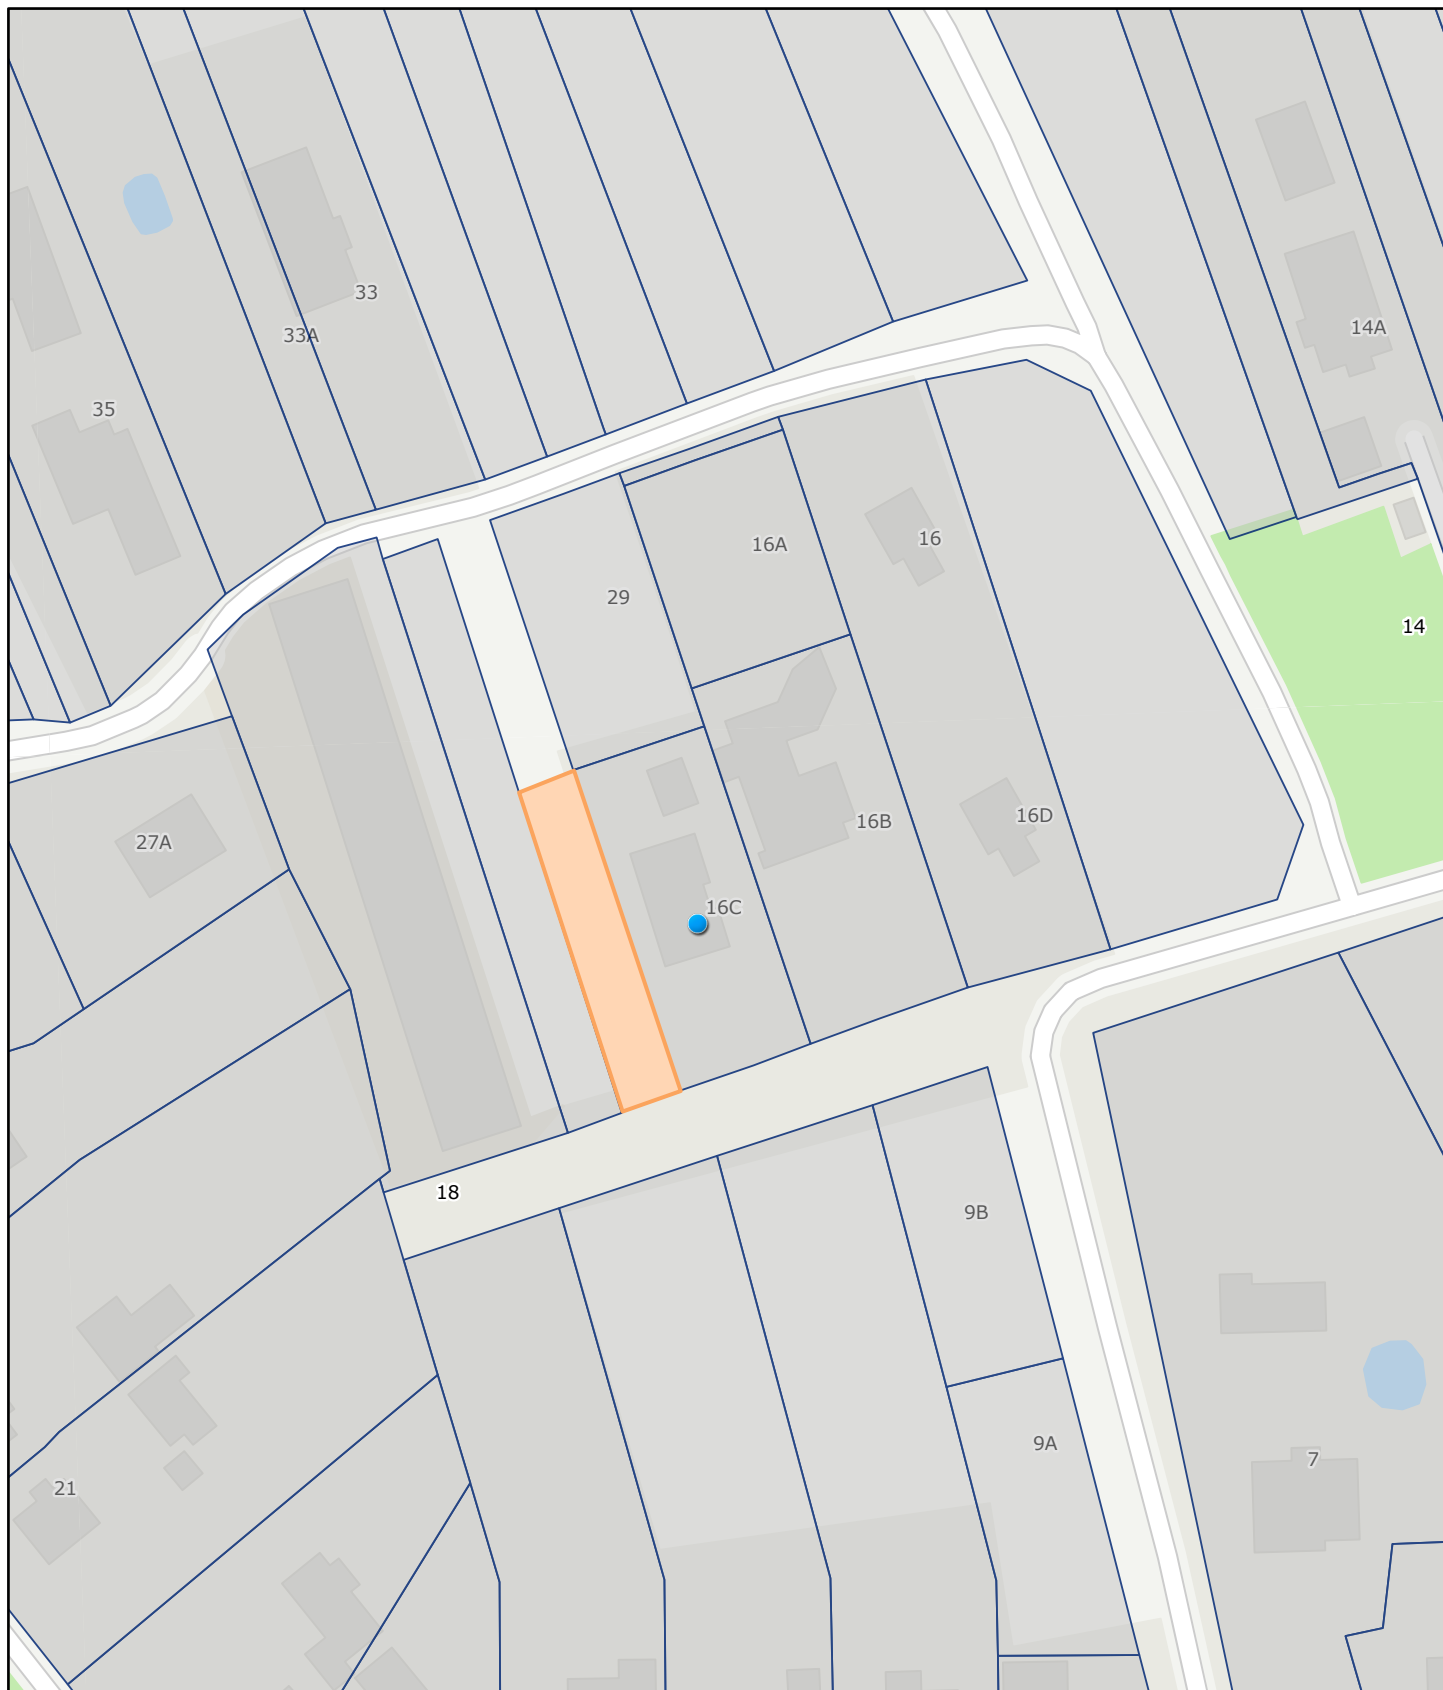

Ištrauka iš Klaipėdos rajono žemėlapio

03/04/2026, 09:38:18

1.1. Sklypų ribos su tinkleliu