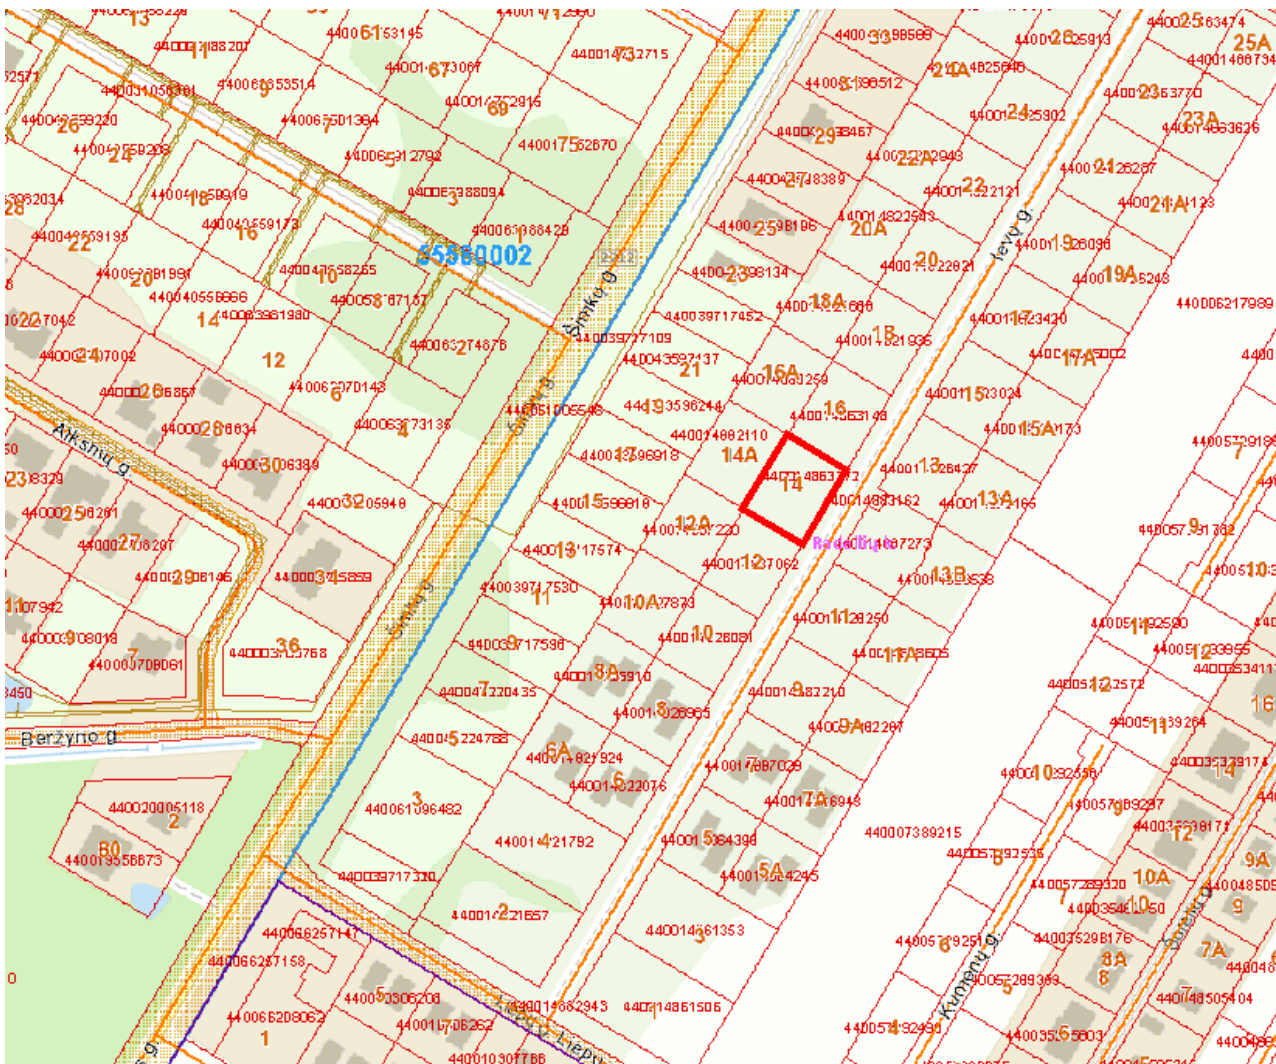

Gretimybės schema

Žymėjimas:

- Sklypų ribos
- Projektuojamas sklypas

P R O G R E S Y V Ū S P R O J E K T A I
 J.Zauerveino 3-1, LT- 92122, Klaipėda Tel.(0-46)216071, info@pprojektai.lt

ŽEMĖS SKLYPŲ (KAD.NR.5558/0004:116:87:91) ESANČIŲ SENDVARIO SEN., RADALIŲ K. KLAIPĖDOS R. DETALIOJO PLANO, PATVIRTINTO 2007-09-27 KLAIPĖDOS RAJONO SAVIVALDYBĖS TARYBOS SPRENDIMU NR. T11-249 SRENDINIŲ KOREDAVIMAS SUPAPRASTINTA TVARKA PAGAL LR TERITORIJŲ PLANAVIMO ĮSTATYMO 28 STR. 9 D., ŽEMĖS SKLYPUI, KLAIPĖDOS R. SAV., SENDVARIO SEN., RADALIŲ K., IEVŲ G. 14 (KAD. NR. 5558/0004:649), KURIS DETALIAJAME SKLYPE PAŽYMĖTAS NR.12.